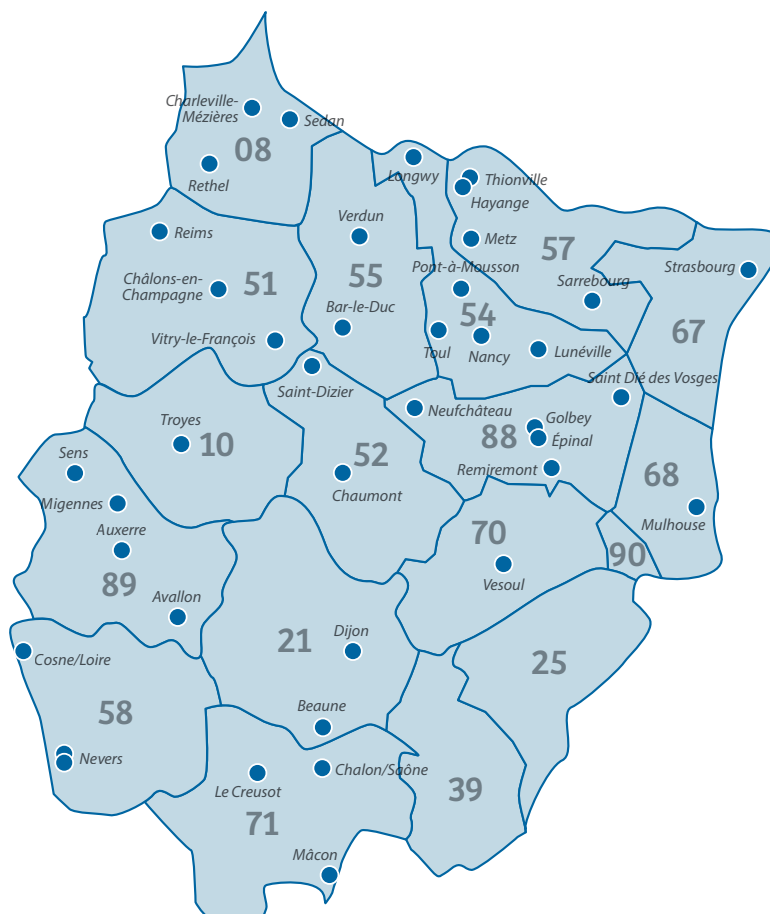

Contacts adhérents Région Nord•Est

08 :: Ardennes

Charleville Mézières 26-28, avenue du Mal Leclerc
Rethel 8, avenue Jean Jaurès
Sedan 8, rue Gambetta

10 :: Aube

Troyes 28, rue Claude Huez

21 :: Côte d'Or

Beaune 37A, rue d'Alsace
Dijon 6, avenue du Maréchal Foch

51 :: Marne

Châlons en Champagne 20, rue des Lombards
Reims 22, rue des Élus
Vitry Le François 21, Grande Rue de Vaux

52 :: Haute Marne

Chaumont 1, avenue Debernadi
Saint Dizier 1, avenue de la République

54 :: Meurthe et Moselle

Longwy 12, rue Voltaire
Luneville 4, place Léopold
Nancy 13, rue Raugraff
(angle rue Saint Jean)
Pont A Mousson 43, rue Victor Hugo
Toul 20, rue Gambetta

55 :: Meuse

Bar Le Duc 13/15, bd de la Rochelle
Verdun 48, rue des Rouyers

89 :: Yonne

Auxerre	3, av de la Fontaine Ste Marguerite
Avallon	1, place Vauban
Migennes	Place du 19 mars 1962
Sens	63, rue de la République